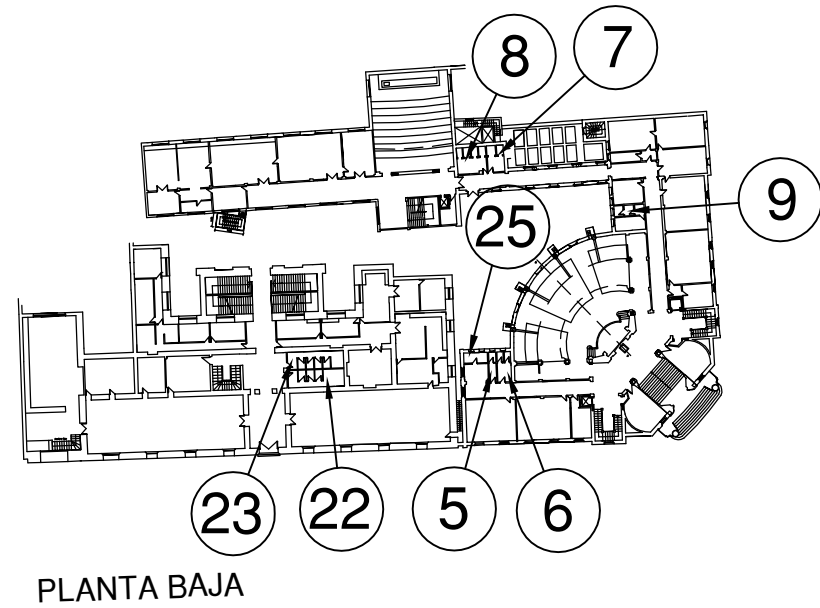

Edificio Ciudad Universitaria

Subsuelo Nivel -4.05

Planta Baja Nivel -1.35

Primer Piso +1.35

Segundo Piso Nivel +4.05

Edificio Sede Centro

Edificio Sede Centro

PLANTA
CUARTO PISO

PLANTA
TERCER PISO

PLANTA
QUINTO PISO

Edificio de Investigaciones Biológicas y Tecnológicas

Aulas Externas Ed. C.U.

Planta Baja

Planta Alta

Edificio Graduados Ed. C.U.

Planta Baja

Planta Alta

Edificio Centro Nacional PLM

Sub-Suelo

Planta Baja

Planta Alta